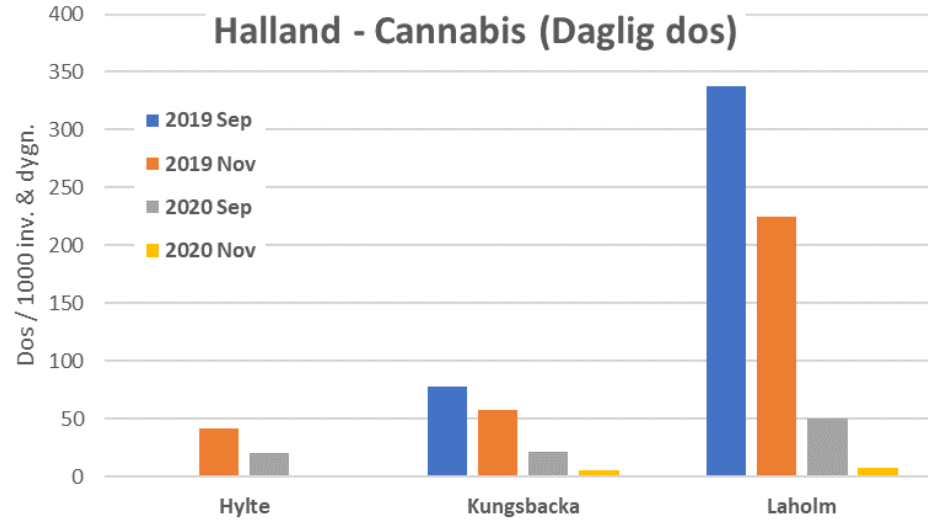

Halland - Cannabis (Daglig dos)

Medelvärde för en tidpunkt är beräknad endast på nedanstående reningsverk med data från motsvarade tidpunkt.