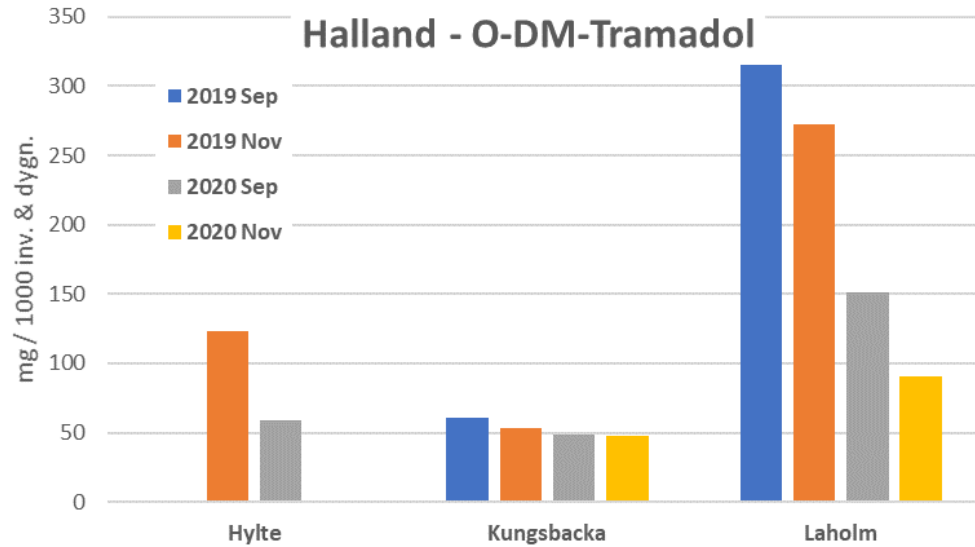

Halland - O-DM-Tramadol

Medelvärden för en tidpunkt är beräknad endast på nedanstående reningsverk med data från motsvarade tidpunkt.