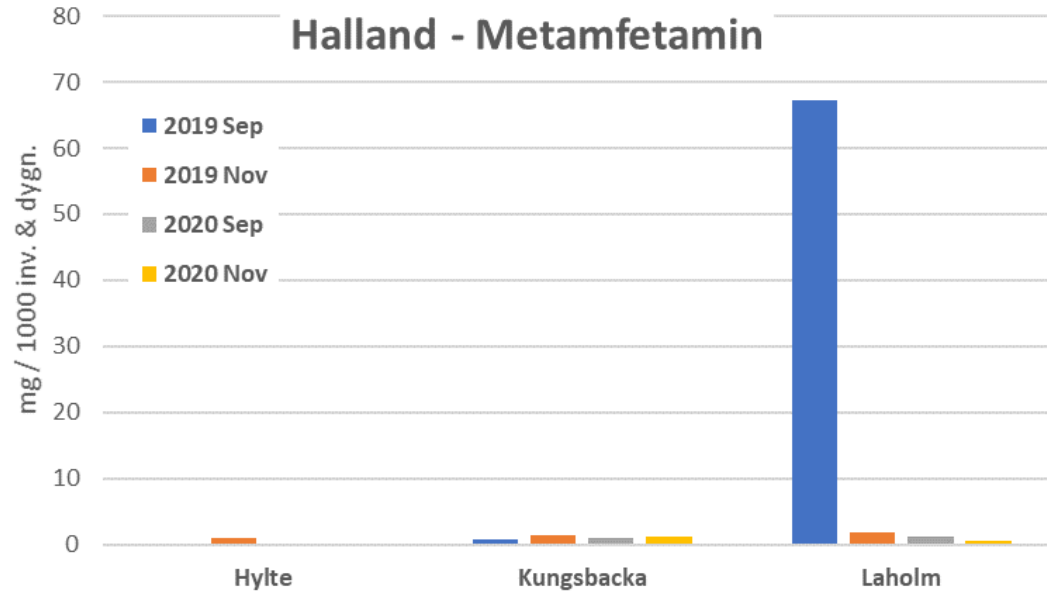

Halland - Metamfetamin

Medelvärde för en tidpunkt är beräknad endast på nedanstående reningsverk med data från motsvarade tidpunkt.