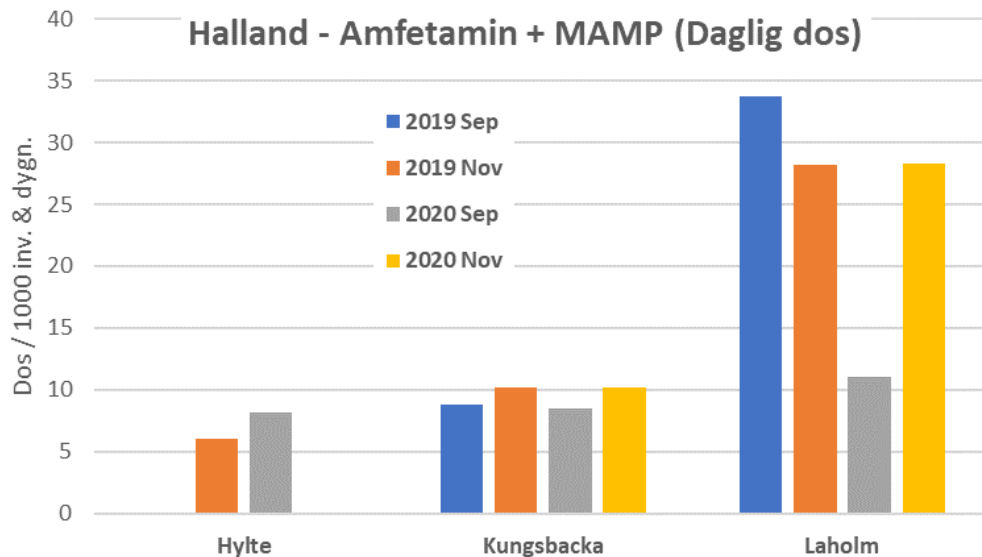

Halland

Mätning av Narkotika i Avloppsvatten 2019-2020

Halland - MDMA

Medelvärde för en tidpunkt är beräknad endast på nedanstående reningsverk med data från motsvarade tidpunkt.

Halland - Amfetamin

Medelvärde för en tidpunkt är beräknad endast på nedanstående reningsverk med data från motsvarade tidpunkt.

Halland - Metamfetamin

Medelvärde för en tidpunkt är beräknad endast på nedanstående reningsverk med data från motsvarade tidpunkt.

Halland - Amfetamin + MAMP (Daglig dos)

Medelvärde för en tidpunkt är beräknad endast på nedanstående reningsverk med data från motsvarade tidpunkt.