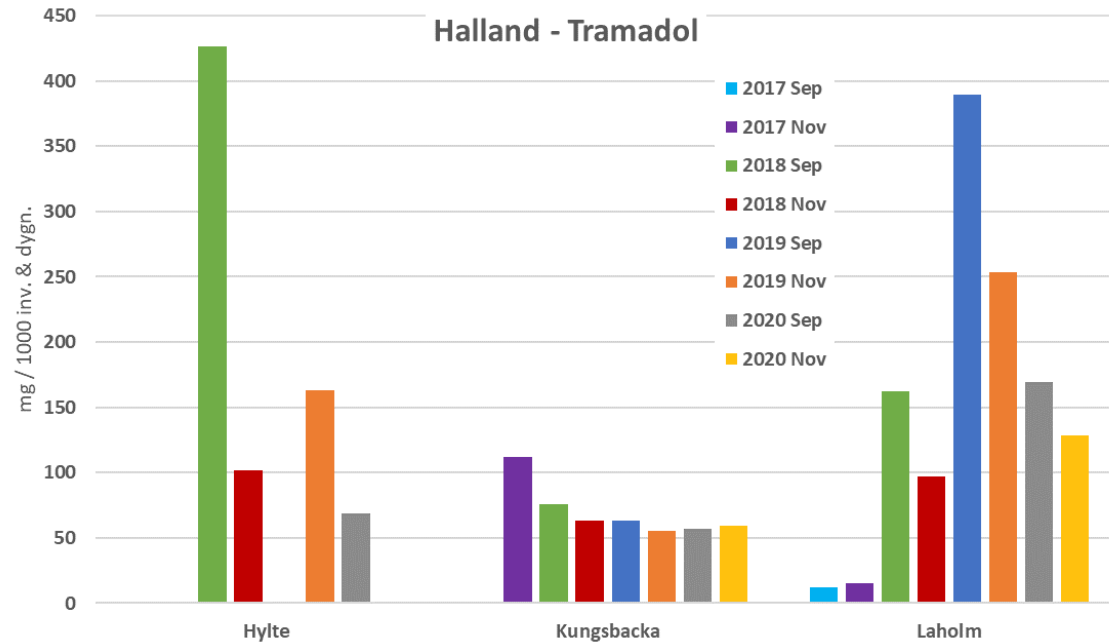

Halland - Tramadol

Medelvärden för en tidpunkt är beräknad på alla reningsverk med data för tidpunkten.