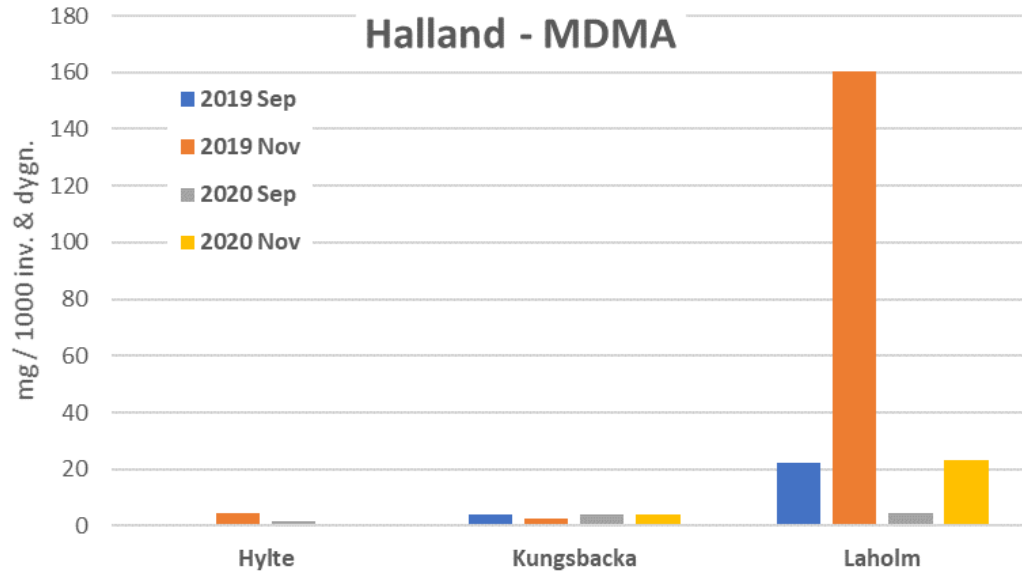

Halland

Mätning av Narkotika i Avloppsvatten 2019-2020

Halland - MDMA

Medelvärde för en tidpunkt är beräknad endast på nedanstående reningsverk med data från motsvarade tidpunkt.

Halland - Amfetamin

Medelvärde för en tidpunkt är beräknad endast på nedanstående reningsverk med data från motsvarade tidpunkt.