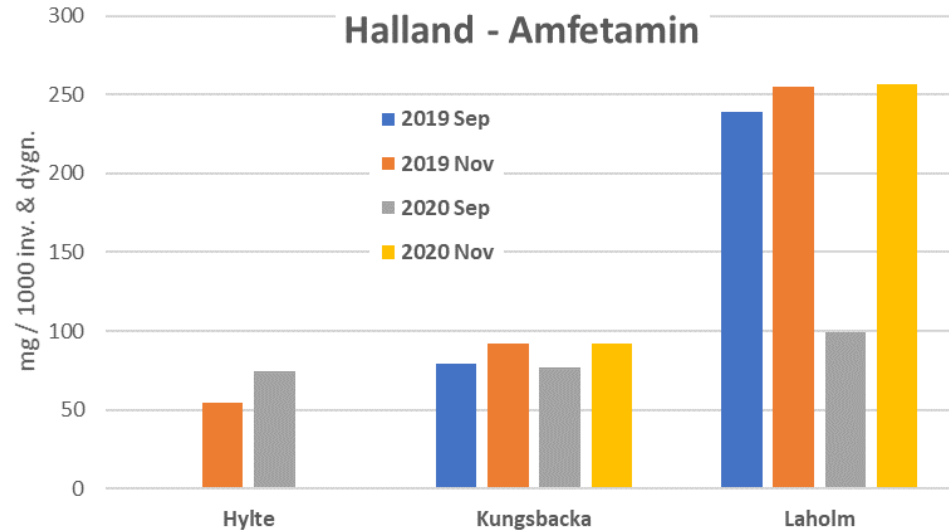

Halland

Mätning av Narkotika i Avloppsvatten 2019-2020

Halland - MDMA

Medelvärde för en tidpunkt är beräknad endast på nedanstående reningsverk med data från motsvarade tidpunkt.

Halland - Amfetamin

Medelvärde för en tidpunkt är beräknad endast på nedanstående reningsverk med data från motsvarade tidpunkt.