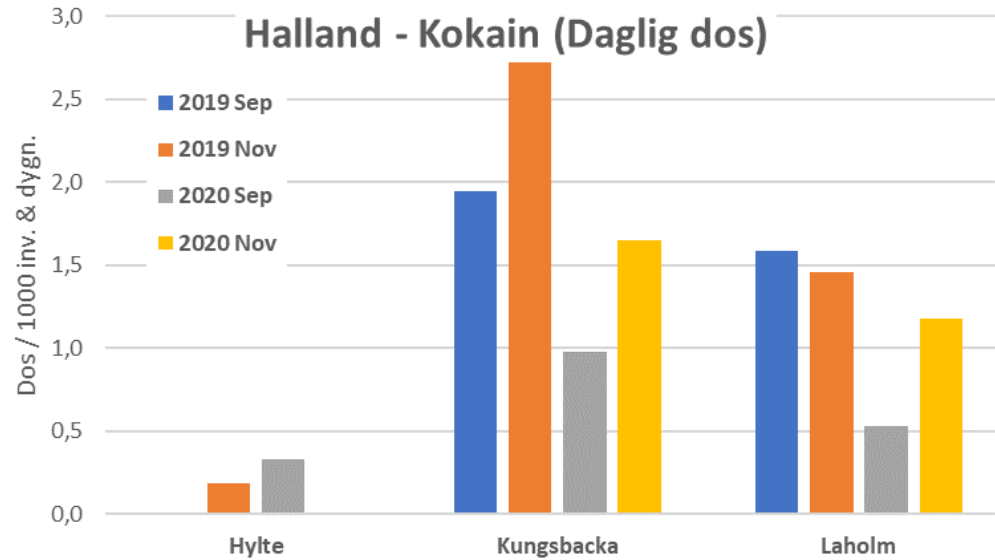

Halland - Kokain (Daglig dos)

Medelvärde för en tidpunkt är beräknad endast på nedanstående reningsverk med data från motsvarade tidpunkt.

Halland - Cannabis (Daglig dos)

Medelvärde för en tidpunkt är beräknad endast på nedanstående reningsverk med data från motsvarade tidpunkt.