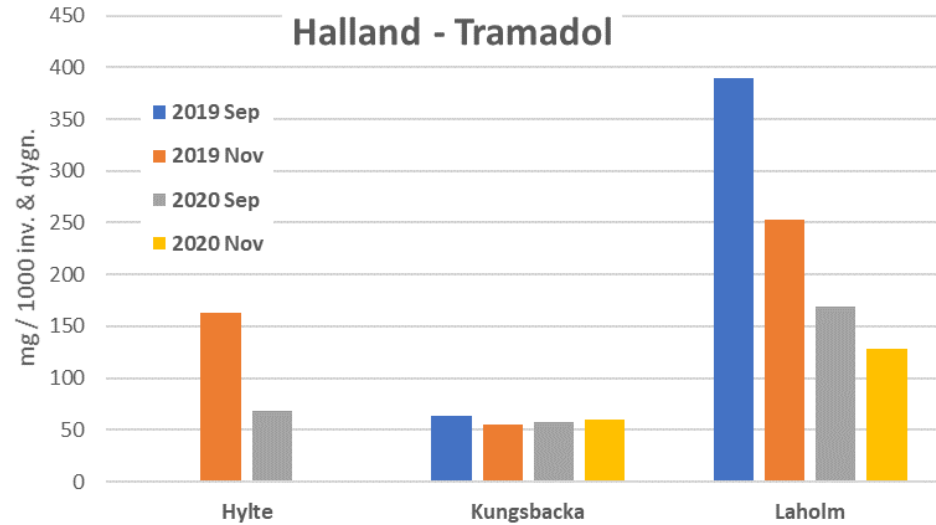

Halland - Tramadol

Medelvärudet för en tidpunkt är beräknad endast på nedanstående reningsverk med data från motsvarade tidpunkt.