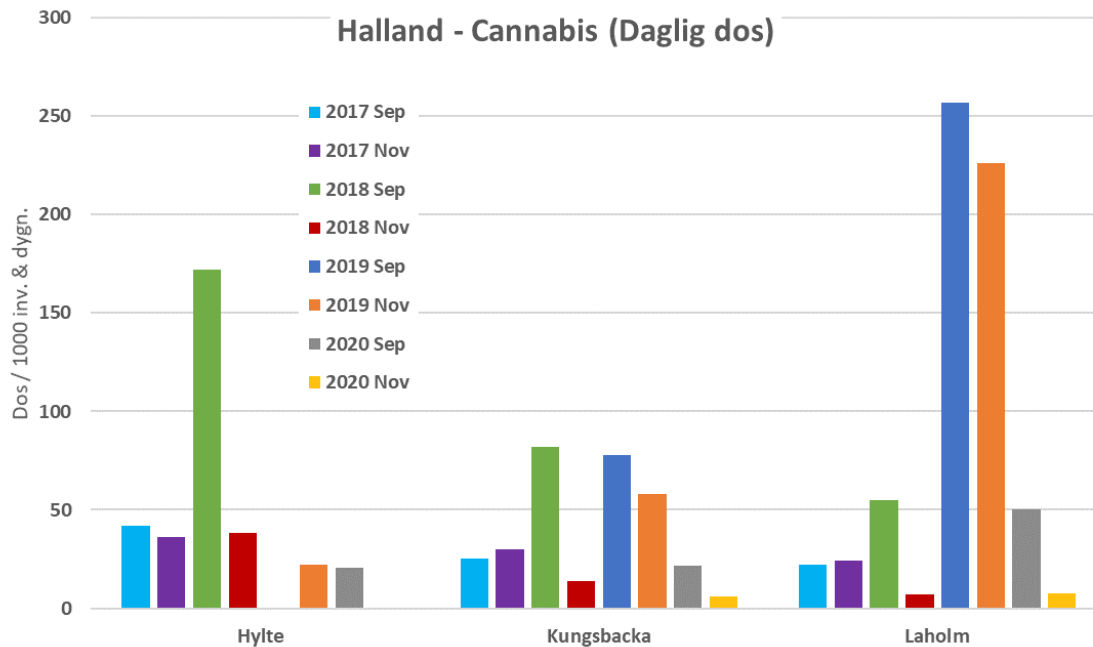

Halland - Cannabis (Daglig dos)2017-2020

Medelvärdet för en tidpunkt är beräknad på alla reningsverk med data för tidpunkten.